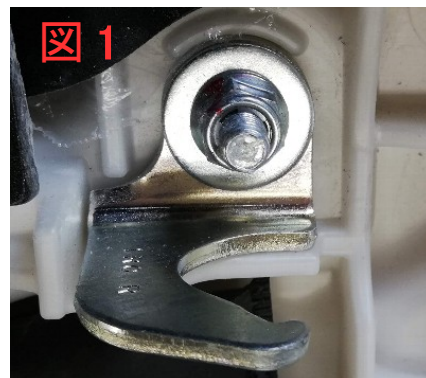

取扱説明書

FRP Parts Products

THE SIMPLE

SINCE 1991

(MT09 タンデムシートカバー 2017 ~)

すべての作業に入る前に、この説明書をよくお読みください。
取り付けは、整備資格を持った専門の方にお願ひしてください。
取り付け上の理由、要因による事故トラブルに関しては、
当社は一切の責任を負いません。

取り付け手順

1. 1 シートバンドを固定しているナットを緩めてバンドを外し、ワッシャーを通して再度固定します。(図1参照)
2. 2 付属の保護シートをカバーに貼り付けます。(図2参照)
3. 3 付属のゴムシートを指定の場所に貼り付けます。(図3、4参照)
4. 4 シートカバーをシート後方から通します。
   シートカバー前方を広げて、ゴムダンパーの横を通します。(図5参照)
5. 5 シートバンドを固定していたボルトにシートカバーの穴を通します。(図6参照)
6. 6 シートを車両に取り付け、シートカバーとシートが干渉していないことを確認してください。干渉している場合は、シート表皮が傷つきますので、シートカバーの干渉する部分をペーパー等で削って隙間を開けてください。

以上で完成ですが、ご不明な点が有りましたら
気軽にお問合せ下さい。

梱包内容

タンデムシートカバー=1
ゴムシート=4
保護シート=1

THE SIMPLE

〒442-0808 愛知県豊川市豊ヶ丘町89
Tel. 0533-84-8725